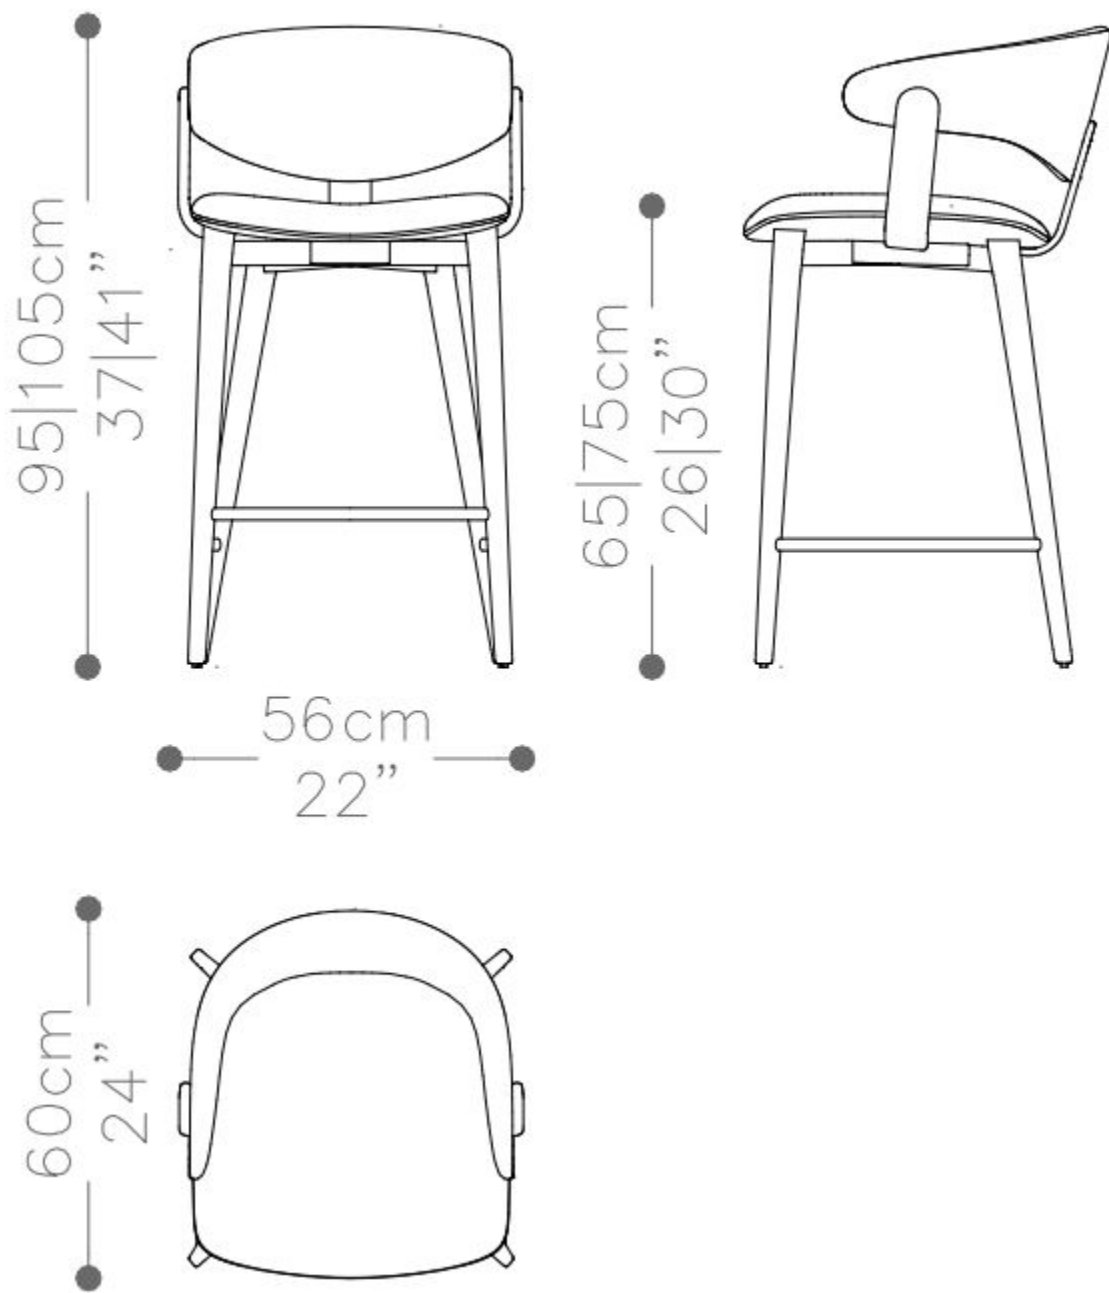

POLTRONA
MAITÊ

BRETON

POR
ESTÚDIO BRETON

POLTRONA
MAITÊ

BRETON

Poltrona

POLTRONA
MAITÊ

BRETON

Diferenciais:

- Podem ser escolhidos revestimentos distintos para assento e encosto.

POLTRONA
MAITÊ

BRETON

 Cadeira estofada. Estrutura em madeira maciça laminada. Medidas especiais não disponíveis.

Medidas podem apresentar leves variações. Nos reservamos o direito de efetuar essas alterações sem consulta prévia.